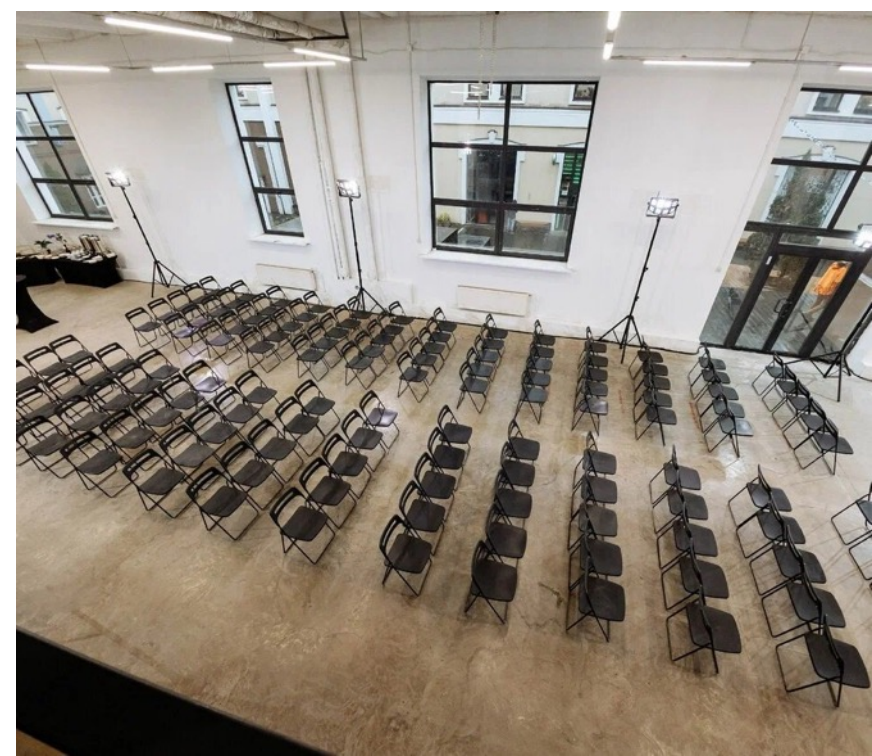

## FORMAT loft

Культурно-деловой кластер  
«Басманный Двор»  
Спартакoвская площадь 16/15, стр. 6

+ 7 985 999 39 79  
[fff@3f-group.ru](mailto:fff@3f-group.ru)

EVENT- ЛОКАЦИЯ  
1100 кв.м

Двухуровневое белое фэшн-пространство с галереей-балконом и обособленными private-холлами

Общая площадь Лофта 1100 кв.м  
1-й этаж зал №1 473 кв.м  
2-й этаж зал №2 168 кв.м

Вместимость  
Банкет  
до 200 гостей

Вместимость  
Фуршет/Коктейль  
до 500 гостей

Вместимость  
Конференция  
до 300 гостей

Лаконичная концепция белого / стильного пространства с легкостью подстроится под любое событие от конференции или white party до поп-арт выставки или турнира по миксфайту.

Мульти-функциональный зал идеально подходит для корпоративных и частных мероприятий, тимбилдингов, конференций, вечеринок, концертов, презентаций и выставок, дней рождения и выпускных

Светодиодный экран Размер 4210x2450  
Разрешение 1040 x 600 / Шаг пикселя 4 мм Лучшее  
расстояние для просмотра 3 м

Сцена / подиум 3,66x2,44

Активная акустическая система

Настольный проектор Тип LCD Яркость  
[lumen] 3300